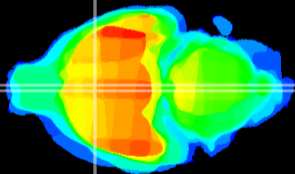

*Coronal*

*Sagittal-R*

*Sagittal-L*

ViBrism: CX09437  
*Horizontal*

MPA