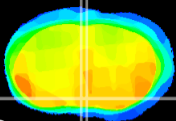

*Coronal*

*Sagittal-R*

*Sagittal-L*

ViBrism: CX09437  
*Horizontal*

MPA