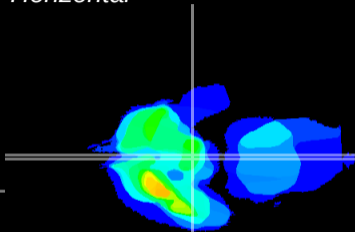

*Coronal*

*Sagittal-R*

*Sagittal-L*

ViBrism: CX09489  
*Horizontal*

ME