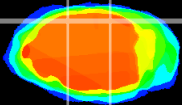

Coronal

Sagittal-R

Sagittal-L

ViBrism: CX09541
Horizontal

IC