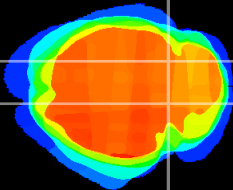

Coronal

Sagittal-R

Sagittal-L

ViBrism: CX09541
Horizontal

IC