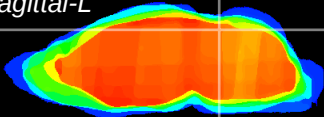

Coronal

Sagittal-R

Sagittal-L

ViBrism: CX09541
Horizontal

IC