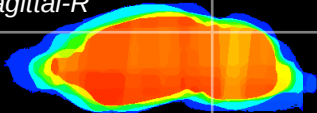

Coronal

Sagittal-R

Sagittal-L

ViBrism: CX09541
Horizontal

IC