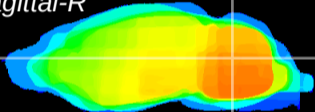

*Coronal*

*Sagittal-R*

*Sagittal-L*

ViBrism: CX09550  
*Horizontal*

Cb nucleus