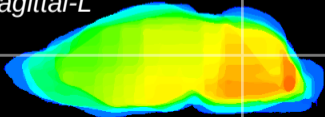

*Coronal*

*Sagittal-R*

*Sagittal-L*

ViBrism: CX09550  
*Horizontal*

Cb nucleus