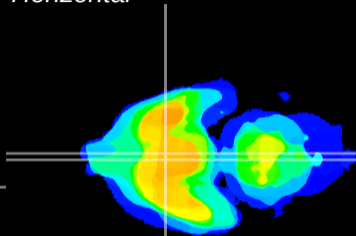

Coronal

Sagittal-R

Sagittal-L

ViBriSM: CX09557
Horizontal

SCN