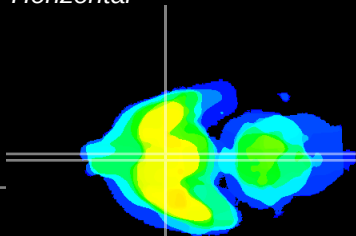

Coronal

Sagittal-R

Sagittal-L

ViBriSm: CX09575
Horizontal

SCN