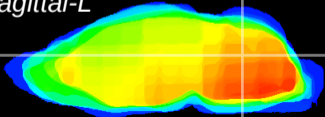

Coronal

Sagittal-R

Sagittal-L

ViBrism: CX09578
Horizontal

Cb nucleus