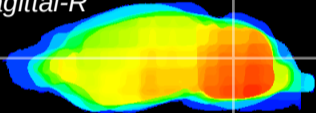

Coronal

Sagittal-R

Sagittal-L

ViBrism: CX09578
Horizontal

Cb nucleus