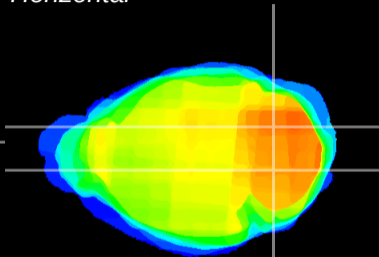

Coronal

Sagittal-R

Sagittal-L

ViBrism: CX09578
Horizontal

Cb nucleus