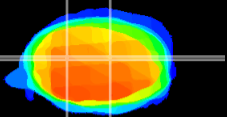

Coronal

Sagittal-R

Sagittal-L

ViBrism: CX09578
Horizontal

Cb nucleus