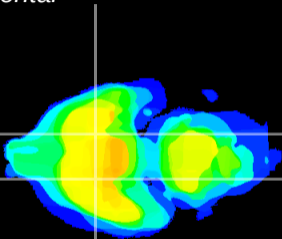

Coronal

Sagittal-R

Sagittal-L

ViBrism: CX09578
Horizontal

S0