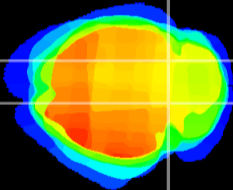

Coronal

Sagittal-R

Sagittal-L

ViBriSM: CX09581
Horizontal

IC