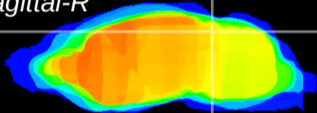

Coronal

Sagittal-R

Sagittal-L

ViBriSM: CX09581
Horizontal

IC