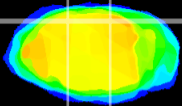

Coronal

Sagittal-R

Sagittal-L

ViBriSM: CX09581
Horizontal

IC