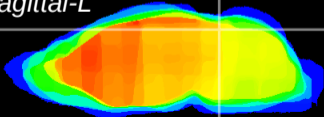

Coronal

Sagittal-R

Sagittal-L

ViBriSM: CX09581
Horizontal

IC