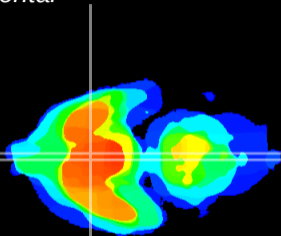

Coronal

Sagittal-R

Sagittal-L

ViBrisM: CX09604
Horizontal

SCN