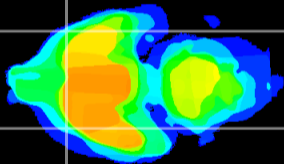

*Coronal*

ViBrism: CX09755  
*Horizontal*

*Sagittal-R*

*Sagittal-L*

Pir