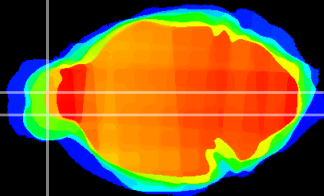

Coronal

ViBrism: CX09811
Horizontal

Sagittal-R

Sagittal-L

0B anterior