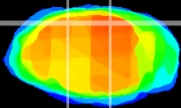

Coronal

Sagittal-R

Sagittal-L

ViBrism: CX09817
Horizontal

IC