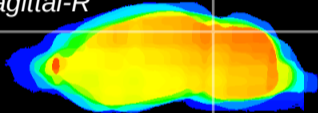

Coronal

Sagittal-R

Sagittal-L

ViBrism: CX09817
Horizontal

IC