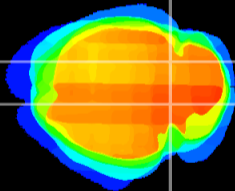

Coronal

Sagittal-R

Sagittal-L

ViBrism: CX09817
Horizontal

IC