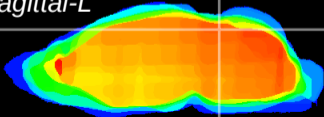

Coronal

Sagittal-R

Sagittal-L

ViBrism: CX09817
Horizontal

IC