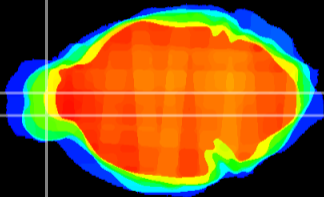

Coronal

ViBrism: CX10083  
Horizontal

Sagittal-R

Sagittal-L

0B anterior