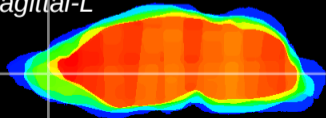

Coronal

ViBrism: CX10083  
Horizontal

Sagittal-R

Sagittal-L

0B anterior