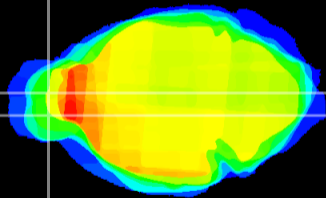

Coronal

Sagittal-R

Sagittal-L

ViBrism: CX10214  
Horizontal

0B anterior