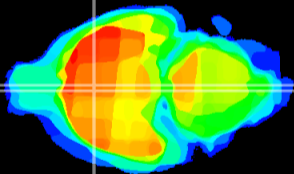

*Coronal*

*Sagittal-R*

*Sagittal-L*

ViBrism: CX10218  
*Horizontal*

MPA