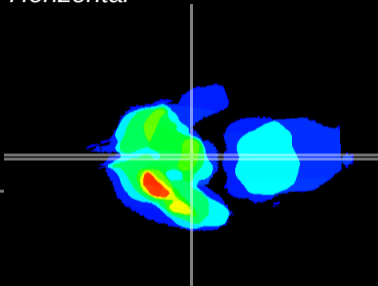

*Coronal*

*Sagittal-R*

*Sagittal-L*

ViBrism: CX10348  
*Horizontal*

ME