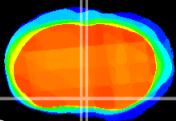

*Coronal*

*Sagittal-R*

*Sagittal-L*

ViBrism: CX10543  
*Horizontal*

MPA