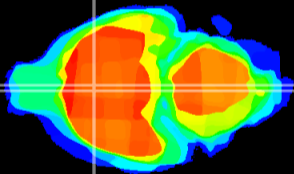

*Coronal*

*Sagittal-R*

*Sagittal-L*

ViBrism: CX10543  
*Horizontal*

MPA