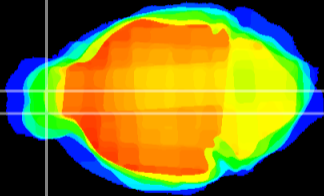

Coronal

ViBrism: CX10590  
Horizontal

Sagittal-R

Sagittal-L

0B anterior