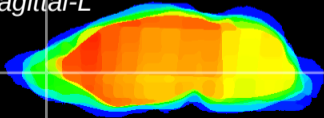

Coronal

ViBrism: CX10590  
Horizontal

Sagittal-R

Sagittal-L

0B anterior