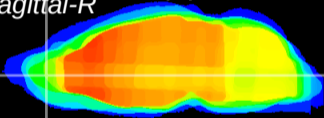

Coronal

ViBrism: CX10590  
Horizontal

Sagittal-R

Sagittal-L

0B anterior