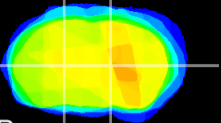

*Coronal*

*Sagittal-R*

*Sagittal-L*

ViBrisM: CX10720  
*Horizontal*

VA/VL