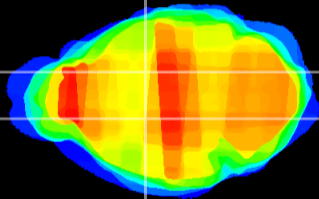

*Coronal*

*Sagittal-R*

*Sagittal-L*

ViBrisM: CX10720  
*Horizontal*

VA/VL