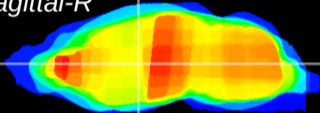

*Coronal*

*Sagittal-R*

*Sagittal-L*

ViBrisM: CX10720  
*Horizontal*

VA/VL