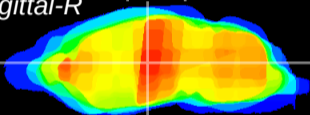

*Coronal*

*Sagittal-R*

*Sagittal-L*

ViBrism: CX10720  
*Horizontal*

VPM/VPL