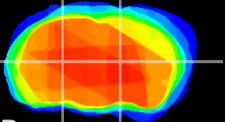

*Coronal*

*Sagittal-R*

*Sagittal-L*

ViBrism: CX10720  
*Horizontal*

VPM/VPL