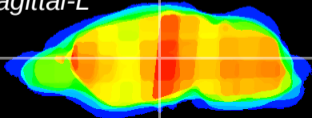

*Coronal*

*Sagittal-R*

*Sagittal-L*

ViBrism: CX10720  
*Horizontal*

VPM/VPL