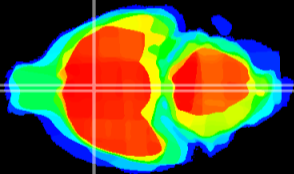

*Coronal*

*Sagittal-R*

*Sagittal-L*

ViBriSM: CX10721  
*Horizontal*

MPA