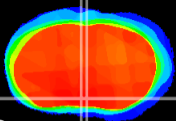

*Coronal*

*Sagittal-R*

*Sagittal-L*

ViBriSM: CX10721  
*Horizontal*

MPA