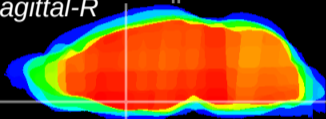

*Coronal*

*Sagittal-R*

*Sagittal-L*

ViBriSM: CX10721  
*Horizontal*

MPA