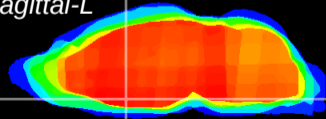

*Coronal*

*Sagittal-R*

*Sagittal-L*

ViBriSM: CX10721  
*Horizontal*

MPA