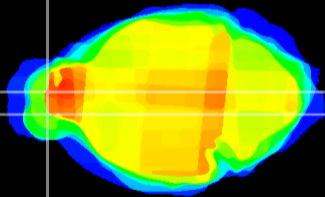

Coronal

ViBrism: CX10744  
Horizontal

Sagittal-R

Sagittal-L

OB anterior