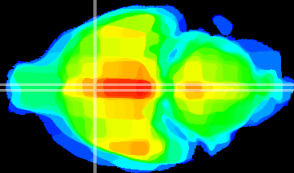

*Coronal*

*Sagittal-R*

*Sagittal-L*

ViBrism: CX10919  
*Horizontal*

MPA