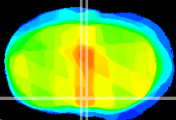

*Coronal*

*Sagittal-R*

*Sagittal-L*

ViBrism: CX10919  
*Horizontal*

MPA