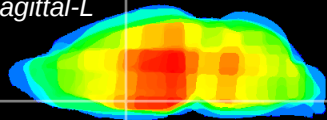

*Coronal*

*Sagittal-R*

*Sagittal-L*

ViBrism: CX10919  
*Horizontal*

MPA