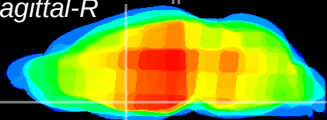

*Coronal*

*Sagittal-R*

*Sagittal-L*

ViBrism: CX10919  
*Horizontal*

MPA