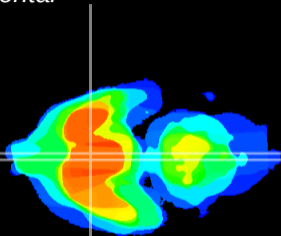

Coronal

Sagittal-R

Sagittal-L

ViBris: CX11015  
Horizontal

SCN