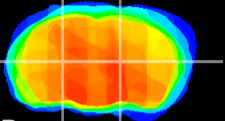

*Coronal*

*Sagittal-R*

*Sagittal-L*

ViBrism: CX11480  
*Horizontal*

VPM/VPL