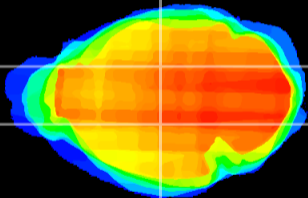

*Coronal*

*Sagittal-R*

*Sagittal-L*

ViBrism: CX11480  
*Horizontal*

VPM/VPL