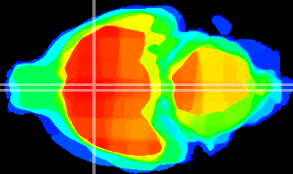

*Coronal*

*Sagittal-R*

*Sagittal-L*

ViBrism: CX11708  
*Horizontal*

MPA