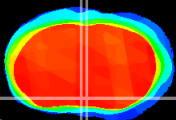

*Coronal*

*Sagittal-R*

*Sagittal-L*

ViBrism: CX11708  
*Horizontal*

MPA