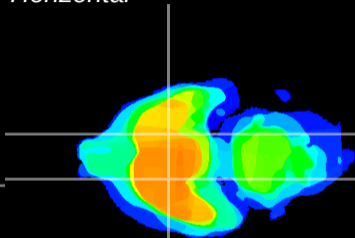

*Coronal*

*Sagittal-R*

*Sagittal-L*

ViBrism: CX11748  
*Horizontal*

S0