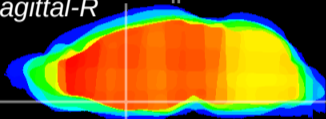

*Coronal*

*Sagittal-R*

*Sagittal-L*

ViBrism: CX11795  
*Horizontal*

MPA