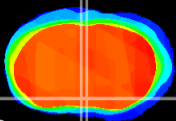

*Coronal*

*Sagittal-R*

*Sagittal-L*

ViBrism: CX11795  
*Horizontal*

MPA