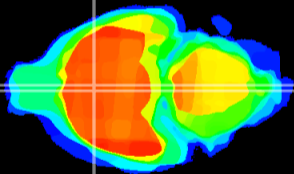

*Coronal*

*Sagittal-R*

*Sagittal-L*

ViBrism: CX11795  
*Horizontal*

MPA