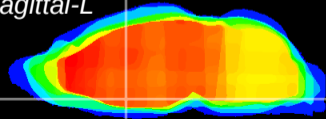

*Coronal*

*Sagittal-R*

*Sagittal-L*

ViBrism: CX11795  
*Horizontal*

MPA