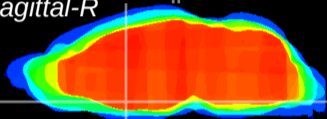

*Coronal*

*Sagittal-R*

*Sagittal-L*

ViBrism: CX11799  
*Horizontal*

MPA