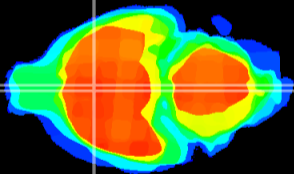

*Coronal*

*Sagittal-R*

*Sagittal-L*

ViBrism: CX11799  
*Horizontal*

MPA