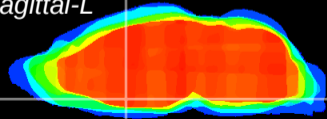

*Coronal*

*Sagittal-R*

*Sagittal-L*

ViBrism: CX11799  
*Horizontal*

MPA