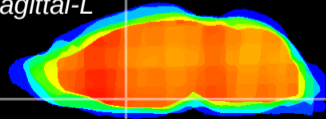

*Coronal*

*Sagittal-R*

*Sagittal-L*

ViBrism: CX11813  
*Horizontal*

MPA