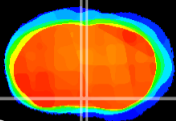

*Coronal*

*Sagittal-R*

*Sagittal-L*

ViBrism: CX11813  
*Horizontal*

MPA