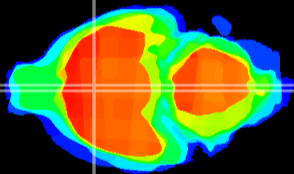

*Coronal*

*Sagittal-R*

*Sagittal-L*

ViBrism: CX11813  
*Horizontal*

MPA