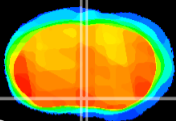

*Coronal*

*Sagittal-R*

*Sagittal-L*

ViBrism: CX11814  
*Horizontal*

MPA