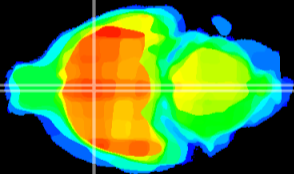

*Coronal*

*Sagittal-R*

*Sagittal-L*

ViBrism: CX11814  
*Horizontal*

MPA