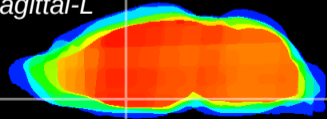

*Coronal*

*Sagittal-R*

*Sagittal-L*

ViBrism: CX11827  
*Horizontal*

MPA