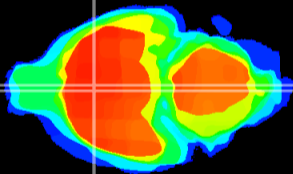

*Coronal*

*Sagittal-R*

*Sagittal-L*

ViBrism: CX11827  
*Horizontal*

MPA