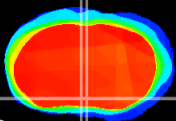

*Coronal*

*Sagittal-R*

*Sagittal-L*

ViBrism: CX11827  
*Horizontal*

MPA