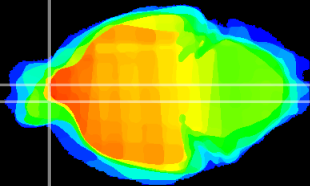

Coronal

Sagittal-R

Sagittal-L

ViBrism: CX12023
Horizontal

OB posterior