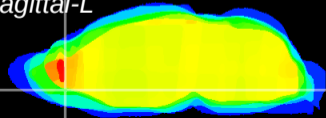

Coronal

Sagittal-R

Sagittal-L

ViBrism: CX12100
Horizontal

OB posterior