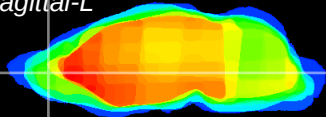

Coronal

ViBrism: CX12163
Horizontal

Sagittal-R

Sagittal-L

0B anterior