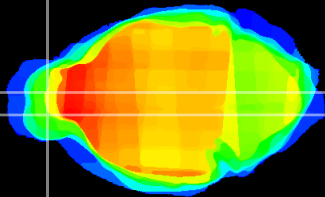

Coronal

ViBrism: CX12163
Horizontal

Sagittal-R

Sagittal-L

0B anterior