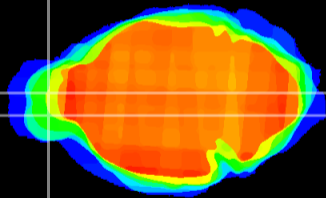

Coronal

Sagittal-R

Sagittal-L

ViBrism: CX12183
Horizontal

0B anterior