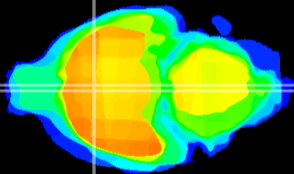

*Coronal*

*Sagittal-R*

*Sagittal-L*

ViBriSM: CX12185  
*Horizontal*

MPA