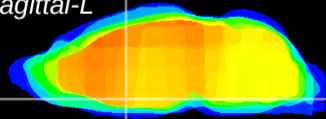

*Coronal*

*Sagittal-R*

*Sagittal-L*

ViBriSM: CX12185  
*Horizontal*

MPA