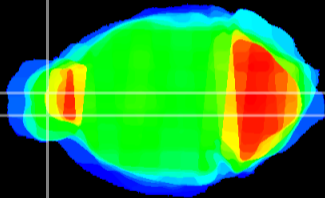

Coronal

Sagittal-R

Sagittal-L

ViBrism: CX12330
Horizontal

OB anterior