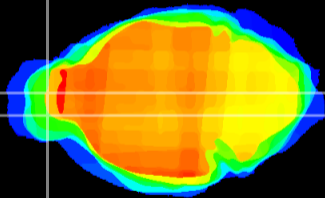

Coronal

ViBrism: CX12506  
Horizontal

Sagittal-R

Sagittal-L

0B anterior