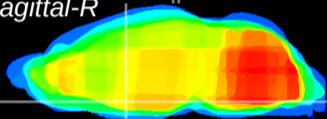

*Coronal*

*Sagittal-R*

*Sagittal-L*

ViBrism: CX12578  
*Horizontal*

MPA