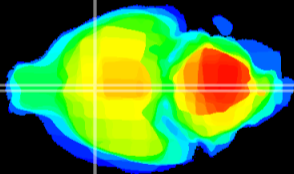

*Coronal*

*Sagittal-R*

*Sagittal-L*

ViBrism: CX12578  
*Horizontal*

MPA