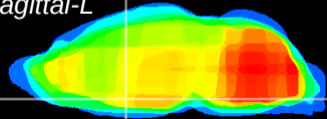

*Coronal*

*Sagittal-R*

*Sagittal-L*

ViBrism: CX12578  
*Horizontal*

MPA