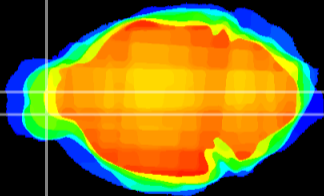

Coronal

ViBrism: CX12582
Horizontal

Sagittal-R

Sagittal-L

0B anterior