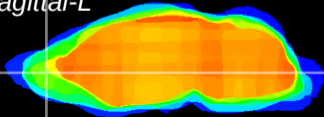

Coronal

ViBrism: CX12582
Horizontal

Sagittal-R

Sagittal-L

0B anterior