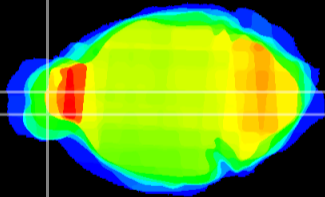

Coronal

Sagittal-R

Sagittal-L

ViBrism: CX12605
Horizontal

0B anterior