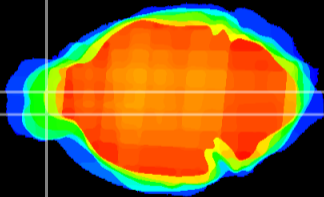

Coronal

ViBrism: CX12606
Horizontal

Sagittal-R

Sagittal-L

0B anterior