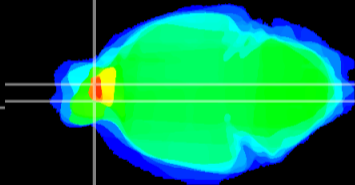

Coronal

Sagittal-R

Sagittal-L

ViBrism: CX12903  
Horizontal

OB posterior