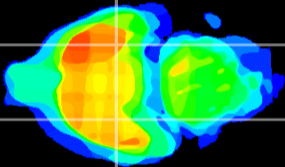

Coronal

Sagittal-R

Sagittal-L

ViBrism: CX13010
Horizontal

A posterior