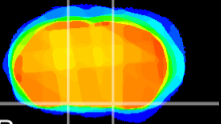

*Coronal*

*Sagittal-R*

*Sagittal-L*

ViBriSM: CX13029  
*Horizontal*

S0