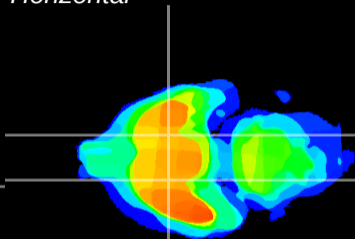

*Coronal*

*Sagittal-R*

*Sagittal-L*

ViBriSM: CX13029  
*Horizontal*

S0