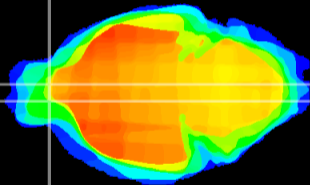

Coronal

Sagittal-R

Sagittal-L

ViBrism: CX13030
Horizontal

OB posterior