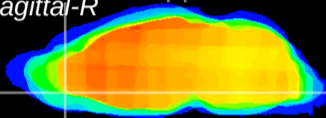

Coronal

Sagittal-R

Sagittal-L

ViBrism: CX13030
Horizontal

OB posterior