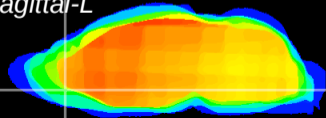

Coronal

Sagittal-R

Sagittal-L

ViBrism: CX13030
Horizontal

OB posterior