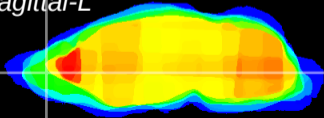

Coronal

ViBrism: CX13031
Horizontal

Sagittal-R

Sagittal-L

OB anterior