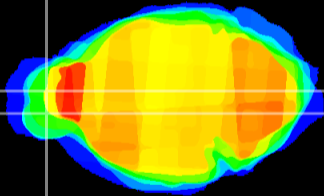

Coronal

ViBrism: CX13031
Horizontal

Sagittal-R

Sagittal-L

OB anterior