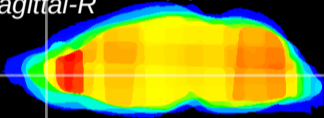

Coronal

ViBrism: CX13031
Horizontal

Sagittal-R

Sagittal-L

OB anterior