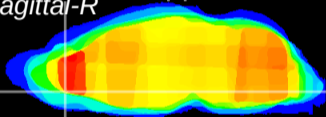

Coronal

Sagittal-R

Sagittal-L

ViBrism: CX13031
Horizontal

OB posterior