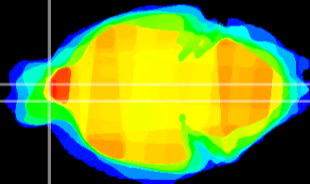

Coronal

Sagittal-R

Sagittal-L

ViBrism: CX13031
Horizontal

OB posterior