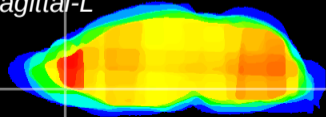

Coronal

Sagittal-R

Sagittal-L

ViBrism: CX13031
Horizontal

OB posterior